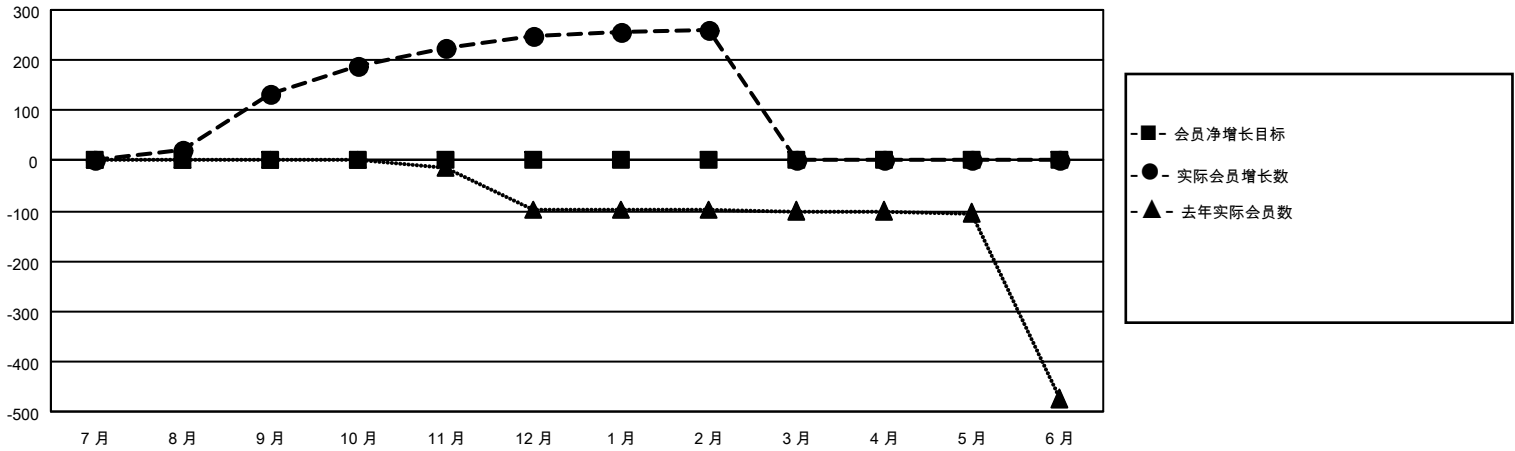

# MONTHLY MEMBERSHIP PROGRESS REPORT

地点 CHINA

District 393

Results as of: 2/28/2021

分会			
成果 2020-2021			
季	新分会目标	新会	会员流失的分会
7月/8月/9月	0	0	3
10月/11月/12月	0	0	0
1月/2月/3月	0	0	0
4月/5月/6月	0	0	0

位会员@每位须缴			
成果 2020-2021			
季	会员净增长目标	实际会员增长数	实际退会会员 (包括转会)
7月/8月/9月	0	153	5
10月/11月/12月	0	136	12
1月/2月/3月	0	14	2
4月/5月/6月	0	0	0

目标与实际新会累积

目标和实际会员累积

已取消的分会: 3	36 CLUBS OF 52 增添1位或以上的新会员	<b>性别分布</b>
<b>放弃的会员</b>		男 657 (58.56%)
过世 0		女 465 (41.44%)
分会已取消 0	<a href="#">点击这里取得累计会员数据</a>	总计家庭单位会员数 36
其他 19		支付减半会费的家庭会员 18
总计 19		