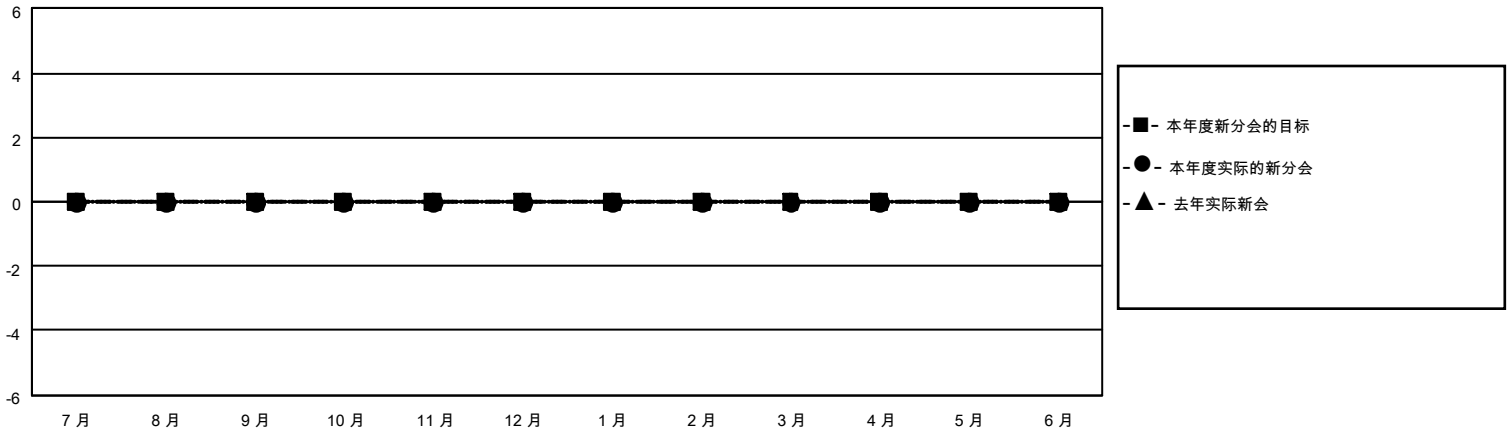

# MONTHLY MEMBERSHIP PROGRESS REPORT

地点 CHINA

District 393

Results as of: 2/28/2021

分会			
成果 2020-2021			
季	新分会目标	新会	会员流失的分会
7月/8月/9月	0	0	3
10月/11月/12月	0	0	0
1月/2月/3月	0	0	0
4月/5月/6月	0	0	0

位会员@每位须缴			
成果 2020-2021			
季	会员净增长目标	实际会员增长数	实际退会会员 (包括转会)
7月/8月/9月	0	153	5
10月/11月/12月	0	136	12
1月/2月/3月	0	14	2
4月/5月/6月	0	0	0

目标与实际新会累积

目标和实际会员累积

已取消的分会: 3	36 CLUBS OF 52 增添1位或以上的新会员	<b>性别分布</b>
<b>放弃的会员</b>		男 657 (58.56%)
过世 0		女 465 (41.44%)
分会已取消 0	<a href="#">点击这里取得累计会员数据</a>	总计家庭单位会员数 36
其他 19		支付减半会费的家庭会员 18
总计 19		